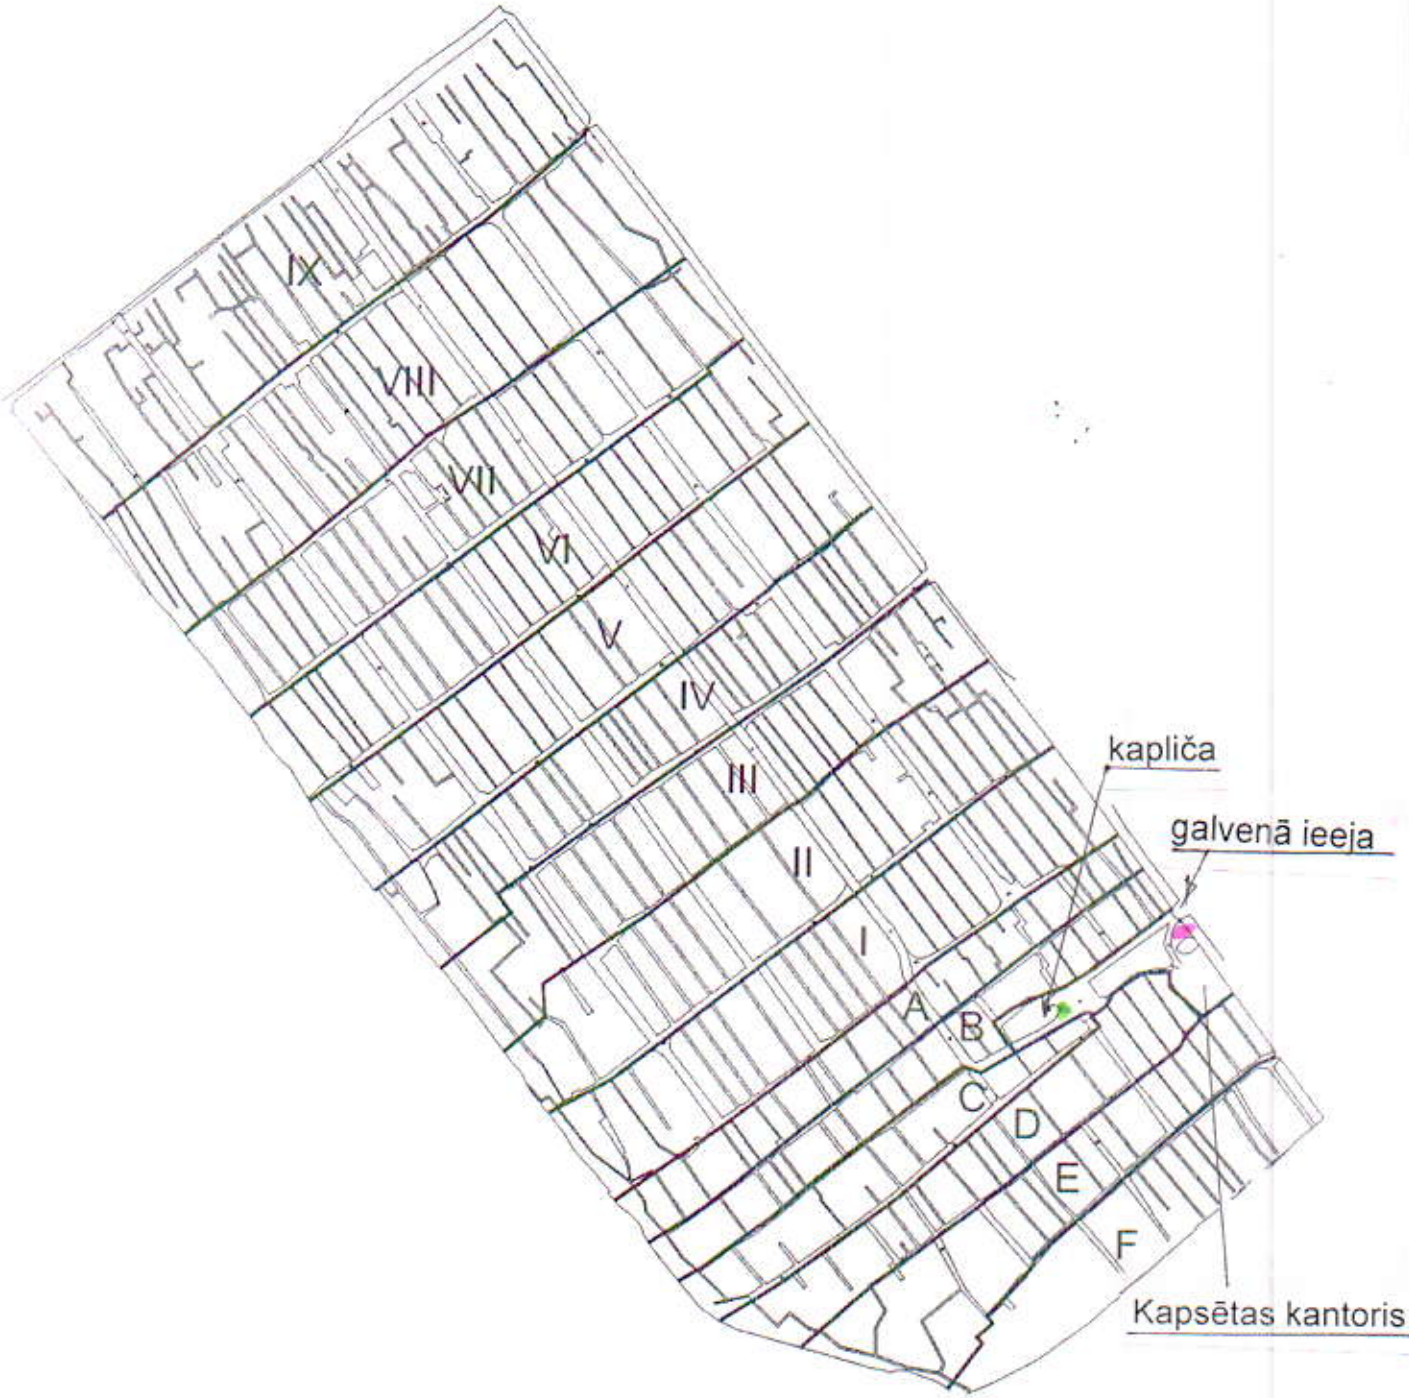

Bolderājas kapsēta

Lāčupes kopsēta

kapliča

galvenā ieeja

Kapsētas kantoris

atkritumu tvertne

velo novietne

parka soliņš

Ziepniekkalna kapsēta

atkritumu tvertne 

velo novietne 

Pleskodāles kapsēta

Kapsētas kantoris
galvenā ieeja

MĀRTIŅA KAPI

velo novietne
parka soliņš

Slokas tēla

Krišjans Tola

I Meža kapsēta

atkritumu tvertne ■

velo novietne ■

Miķeļa kapsēta

Sarkandaugavas kapsēta

galvenā ieeja

Kapsētas kantoris

Kapsētas kantoris
kapliča
galvenā ieeja

Matīsa kapsēta

Kapsētas kantoris

galvenā ieeja

kapliča

atkritumu tvertne

velo novietne

Bīķeru kapsēta