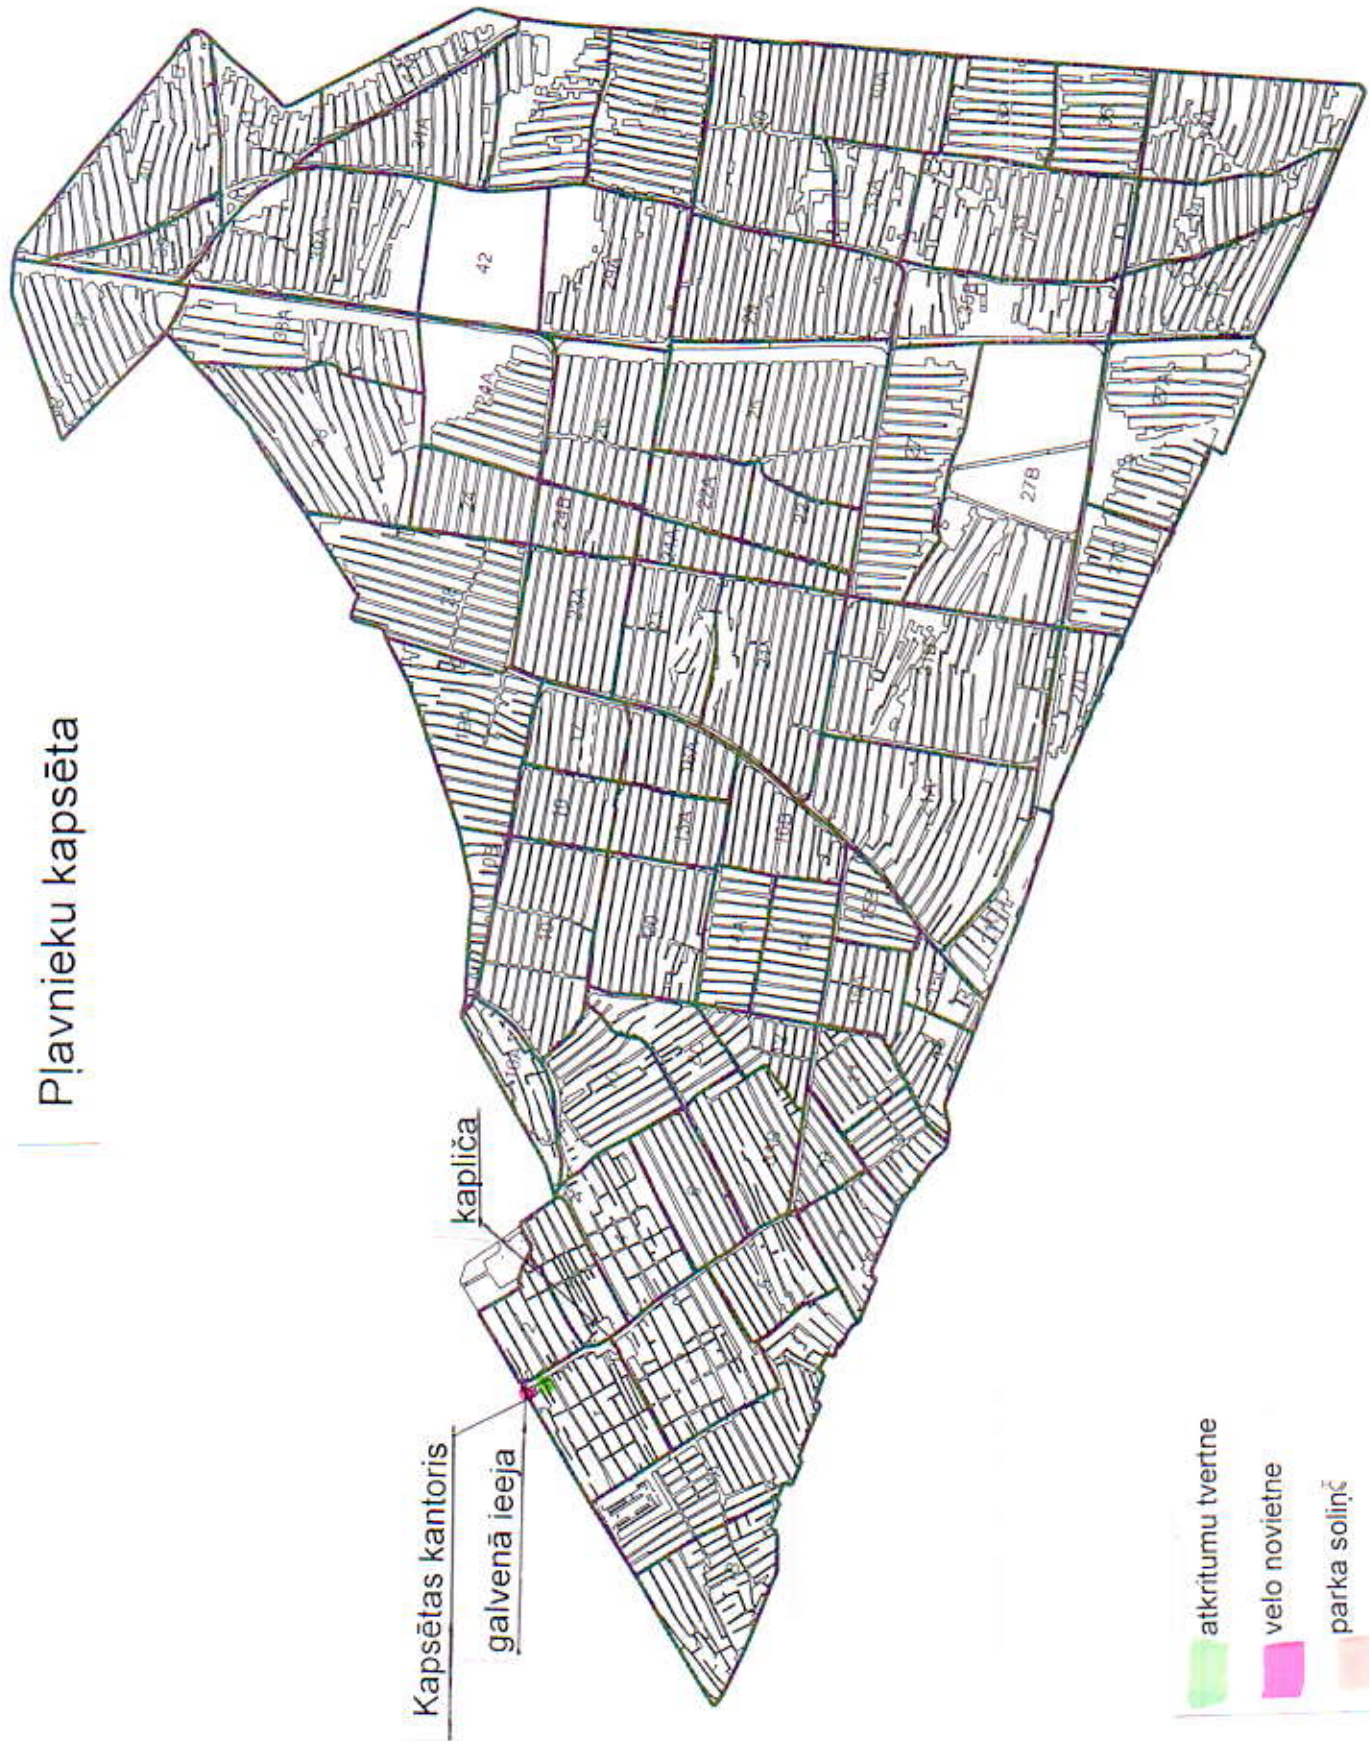

Pļavnieku kapsēta