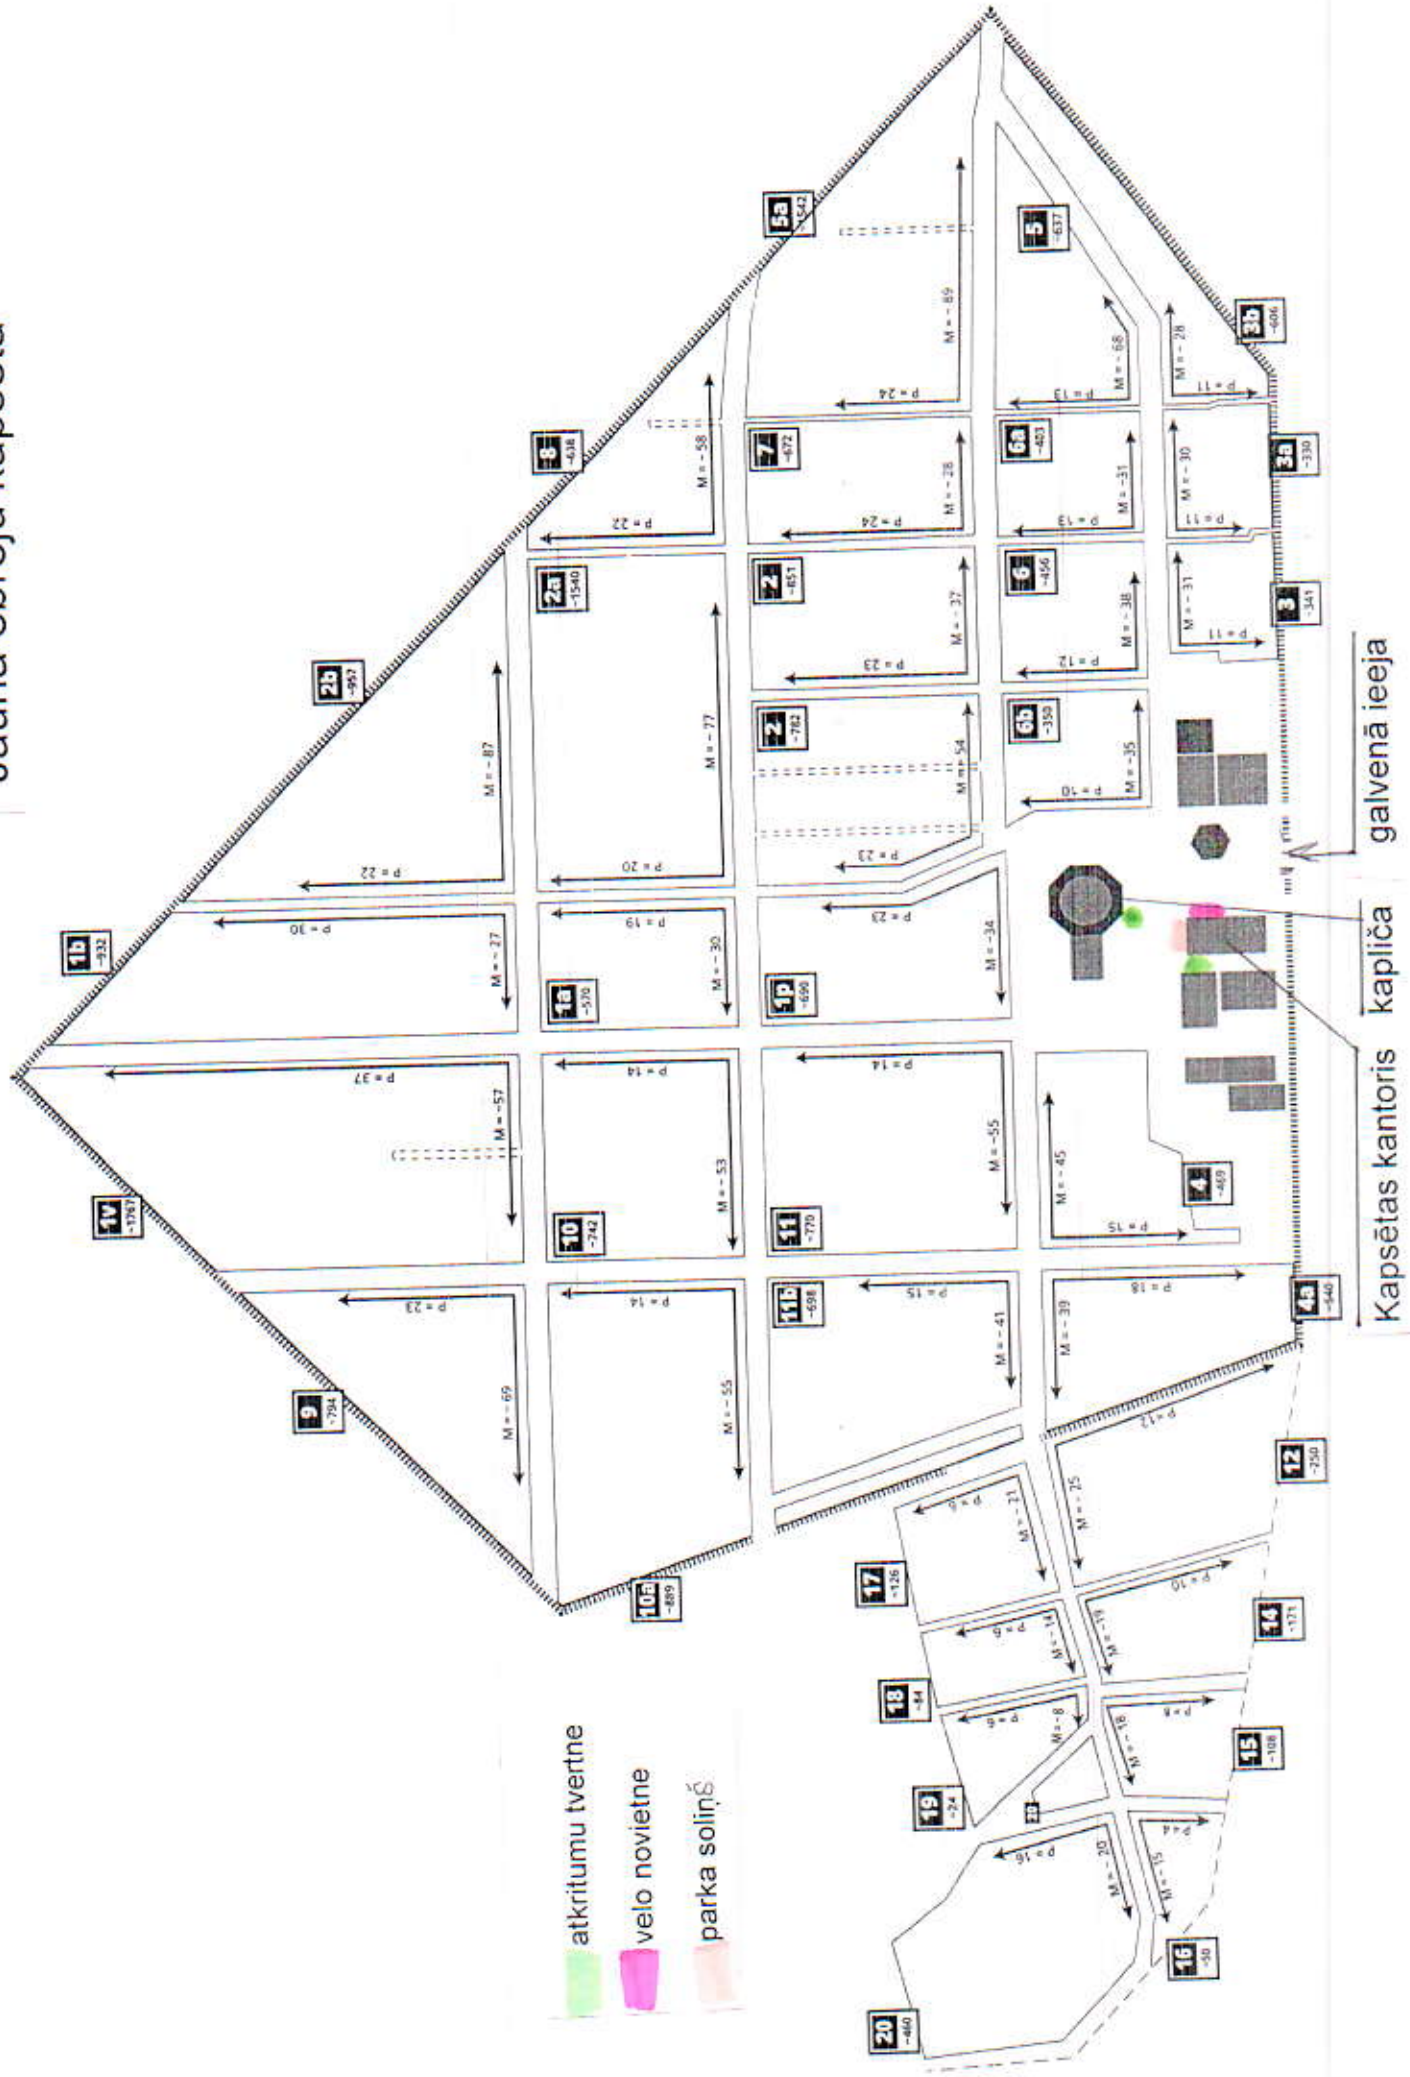

Bolderājas kapsēta

Lāčupes kopsēta

kapliča

galvenā ieeja

Kapsētas kantoris

atkritumu tvertne

velo novietne

parka soliņš

Krišjans Tola

I Meža kapsēta

atkritumu tvertne ■

velo novietne ■

Miķeļa kapsēta

Sarkandaugavas kapsēta

galvenā ieeja

Kapsētas kantoris

kapliča

- atkritumu tvertne
- velo novietne
- parka soliņš

Pļavnieku kapsēta

Jaunciema kapsēta

-  atkritumu tvertne
-  velo novietne
-  parka soliņš

Jaunā ebreju kapsēta

- atkritumu tvertne
- velo novietne
- parka solinš

Kapsētas kantoris
kapliča
galvenā ieeja

Matīsa kapsēta

Kapsētas kantoris

galvenā ieeja

kapliča

atkritumu tvertne

velo novietne

Bīķeru kapsēta