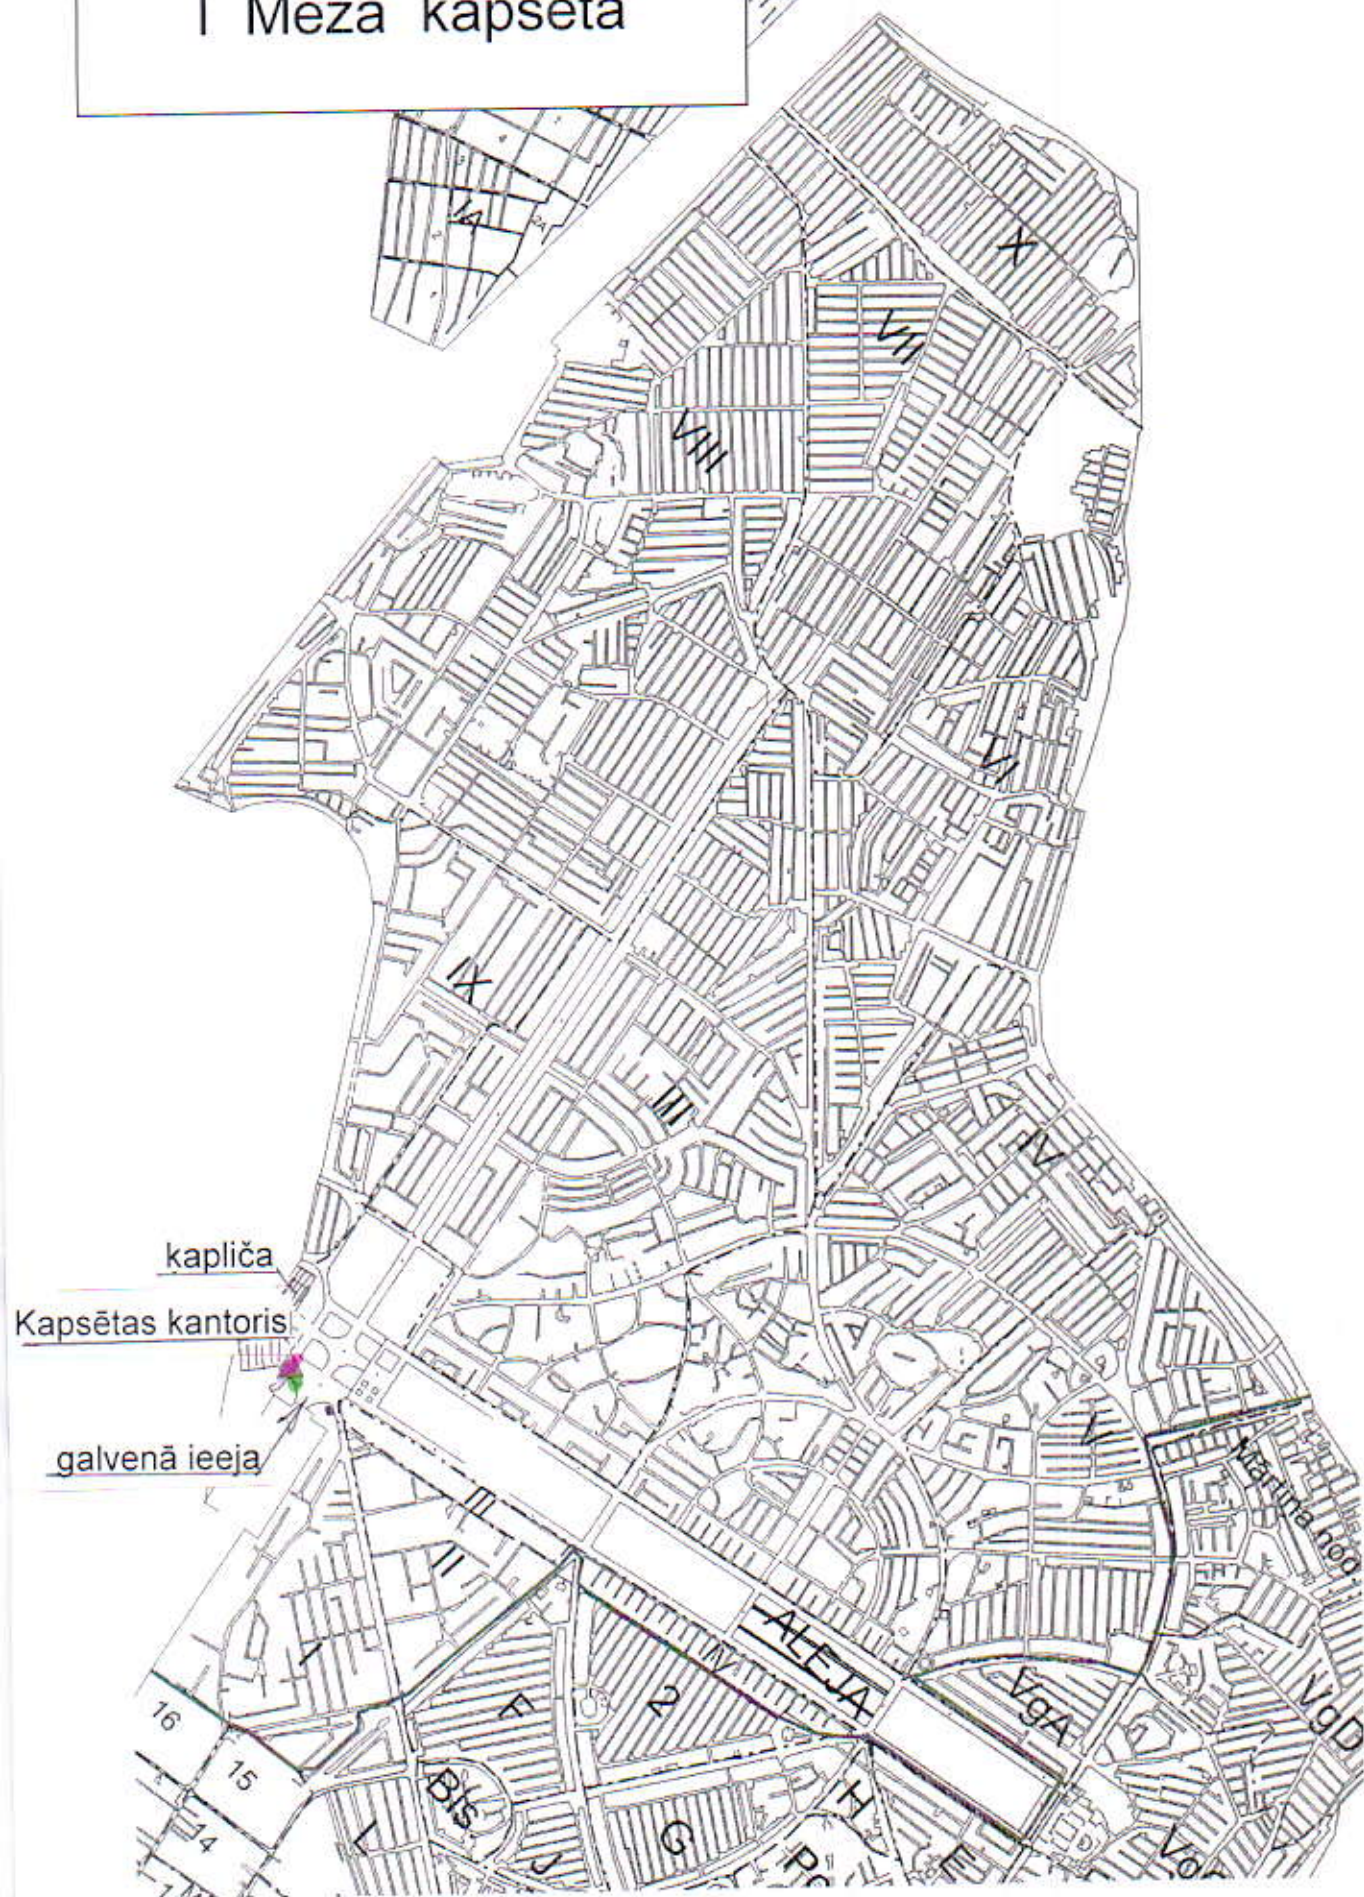

I Meža kapsēta

atkritumu tvertne ■

velo novietne ■