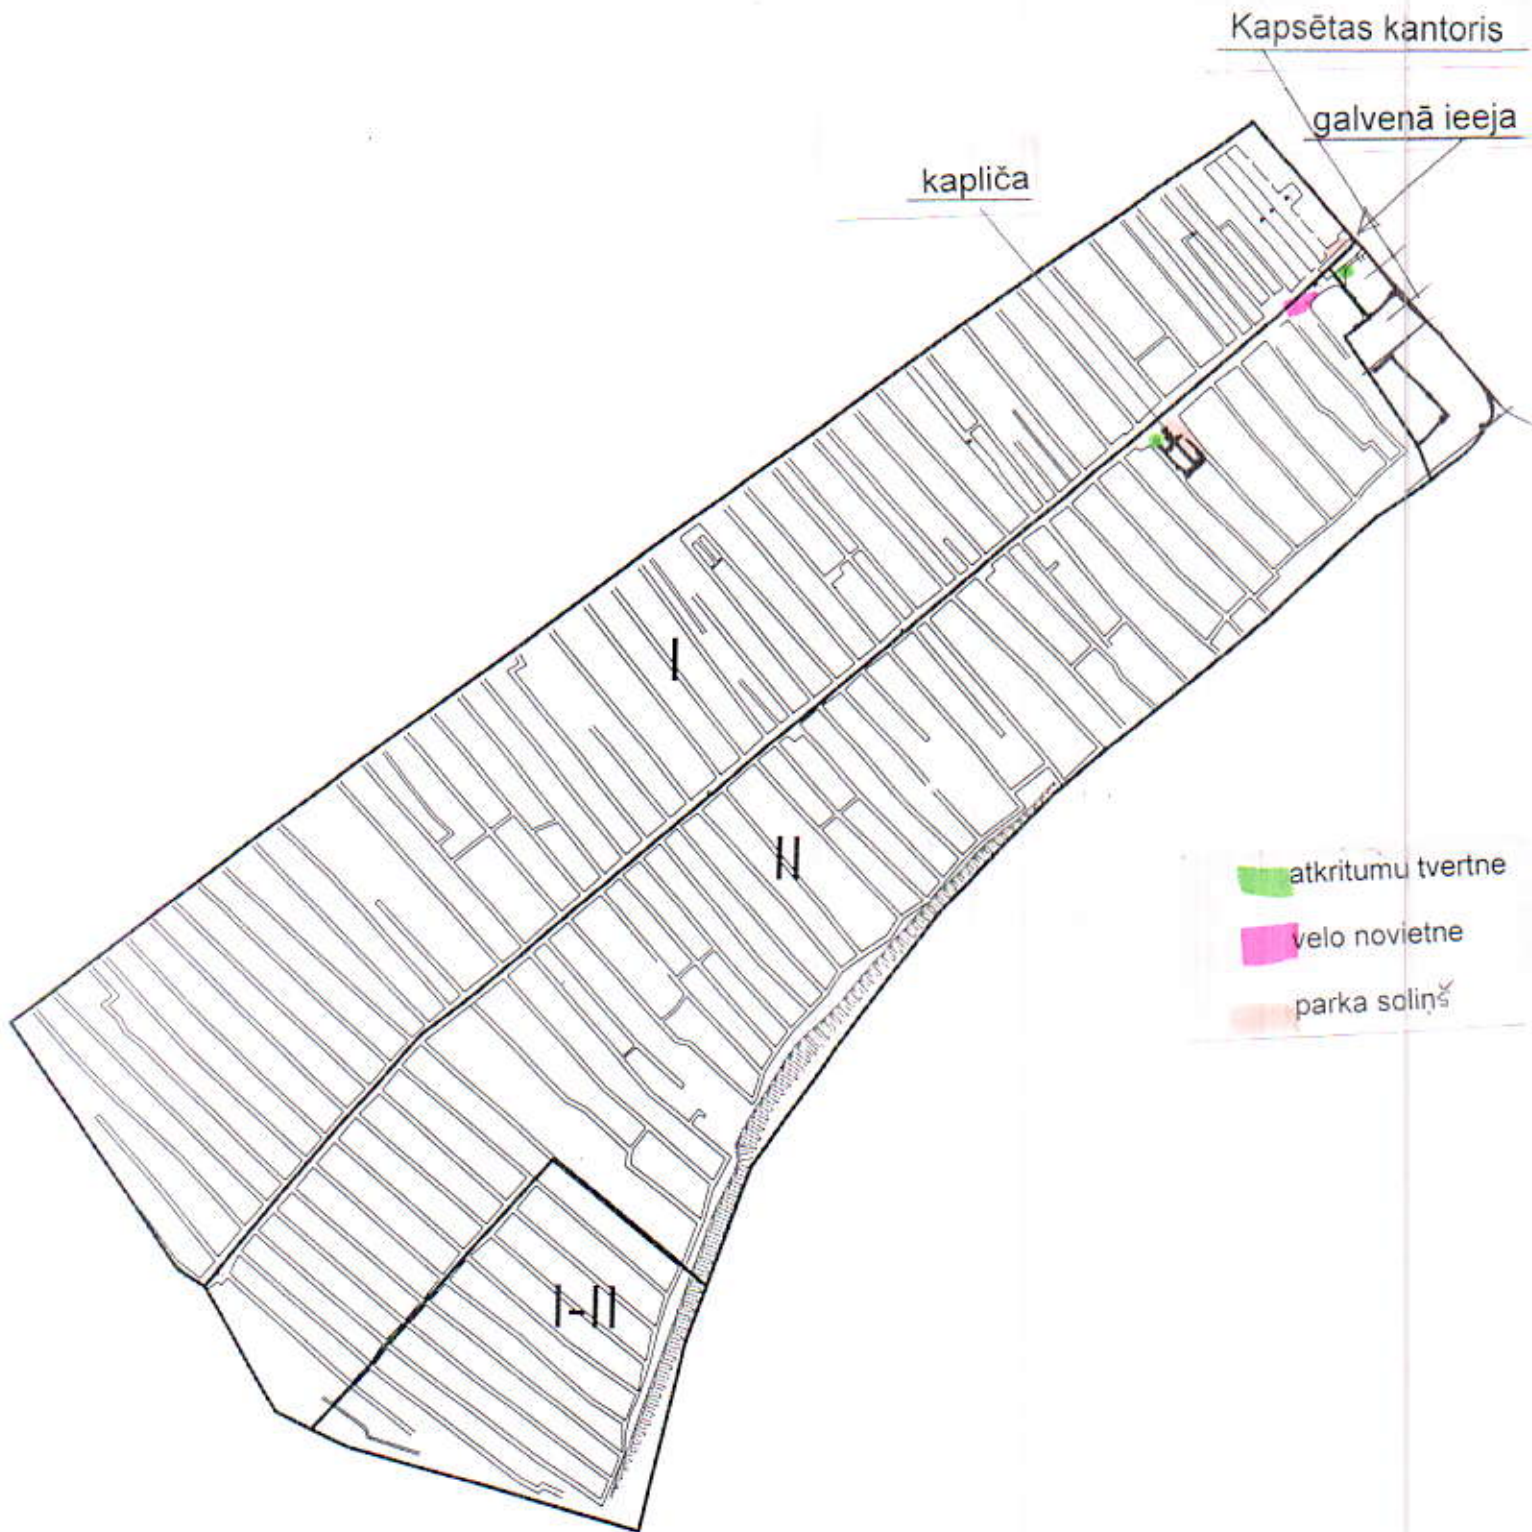

Bolderājas kapsēta

Lāčupes kopsēta

kapliča

galvenā ieeja

Kapsētas kantoris

atkritumu tvertne

velo novietne

parka soliņš

Ziepniekkalna kapsēta

atkritumu tvertne 

velo novietne 

Pleskodāles kapsēta

Kapsētas kantoris
galvenā ieeja

MĀRTIŅA KAPI

velo novietne
parka soliņš

Slokas tēla

Kapsētas kantoris
kapliča
galvenā ieeja

Matīsa kapsēta

Kapsētas kantoris

galvenā ieeja

kapliča

atkritumu tvertne

velo novietne

Bīķeru kapsēta

galvenā ieeja

kapliča

Kapsētas kantoris

velo novietne