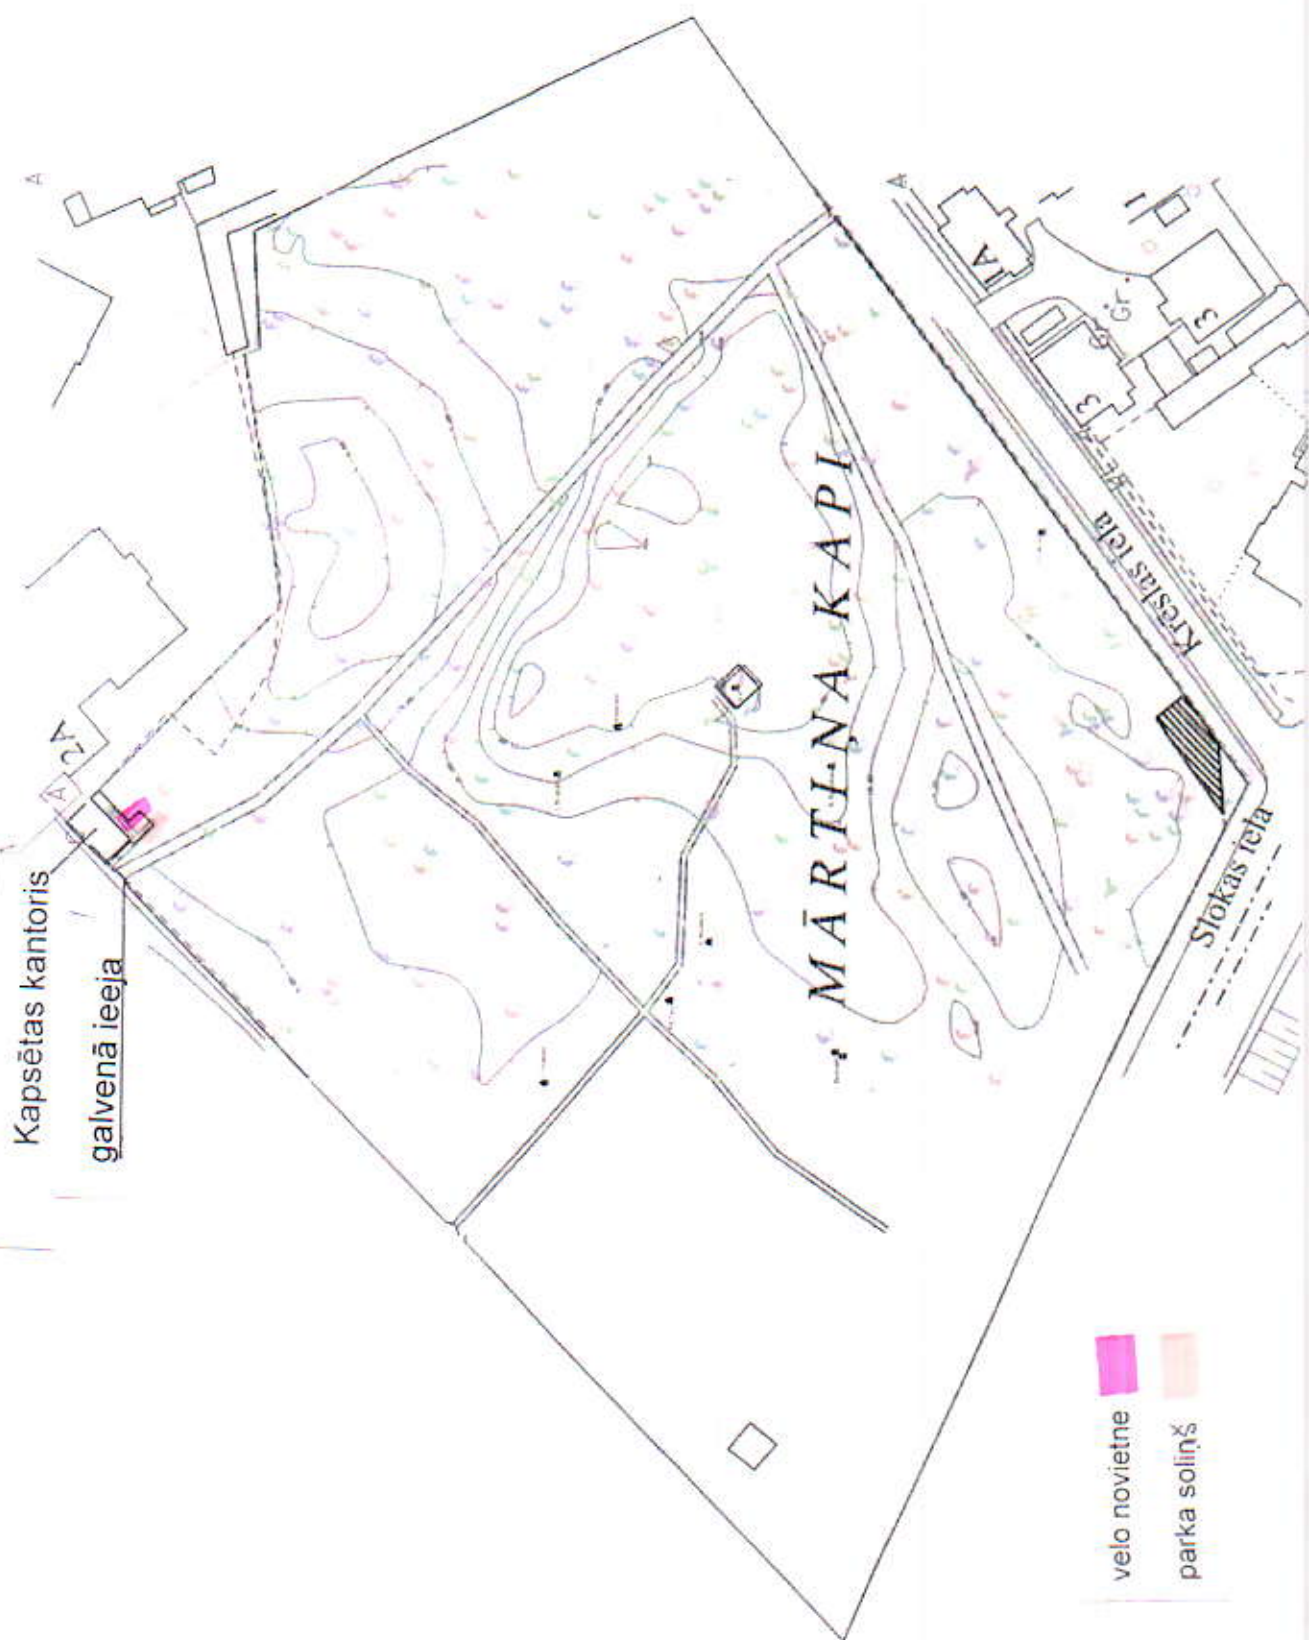

Bolderājas kapsēta

Lāčupes kopsēta

kapliča

galvenā ieeja

Kapsētas kantoris

atkritumu tvertne

velo novietne

parka soliņš

Ziepniekkalna kapsēta

atkritumu tvertne 

velo novietne 

Pleskodāles kapsēta

Kapsētas kantoris
galvenā ieeja

MĀRTIŅA KAPI

velo novietne
parka soliņš

Slokas tēla

Krišjans Tola

I Meža kapsēta

atkritumu tvertne ■

velo novietne ■

Miķeļa kapsēta

Sarkandaugavas kapsēta

galvenā ieeja

Kapsētas kantoris