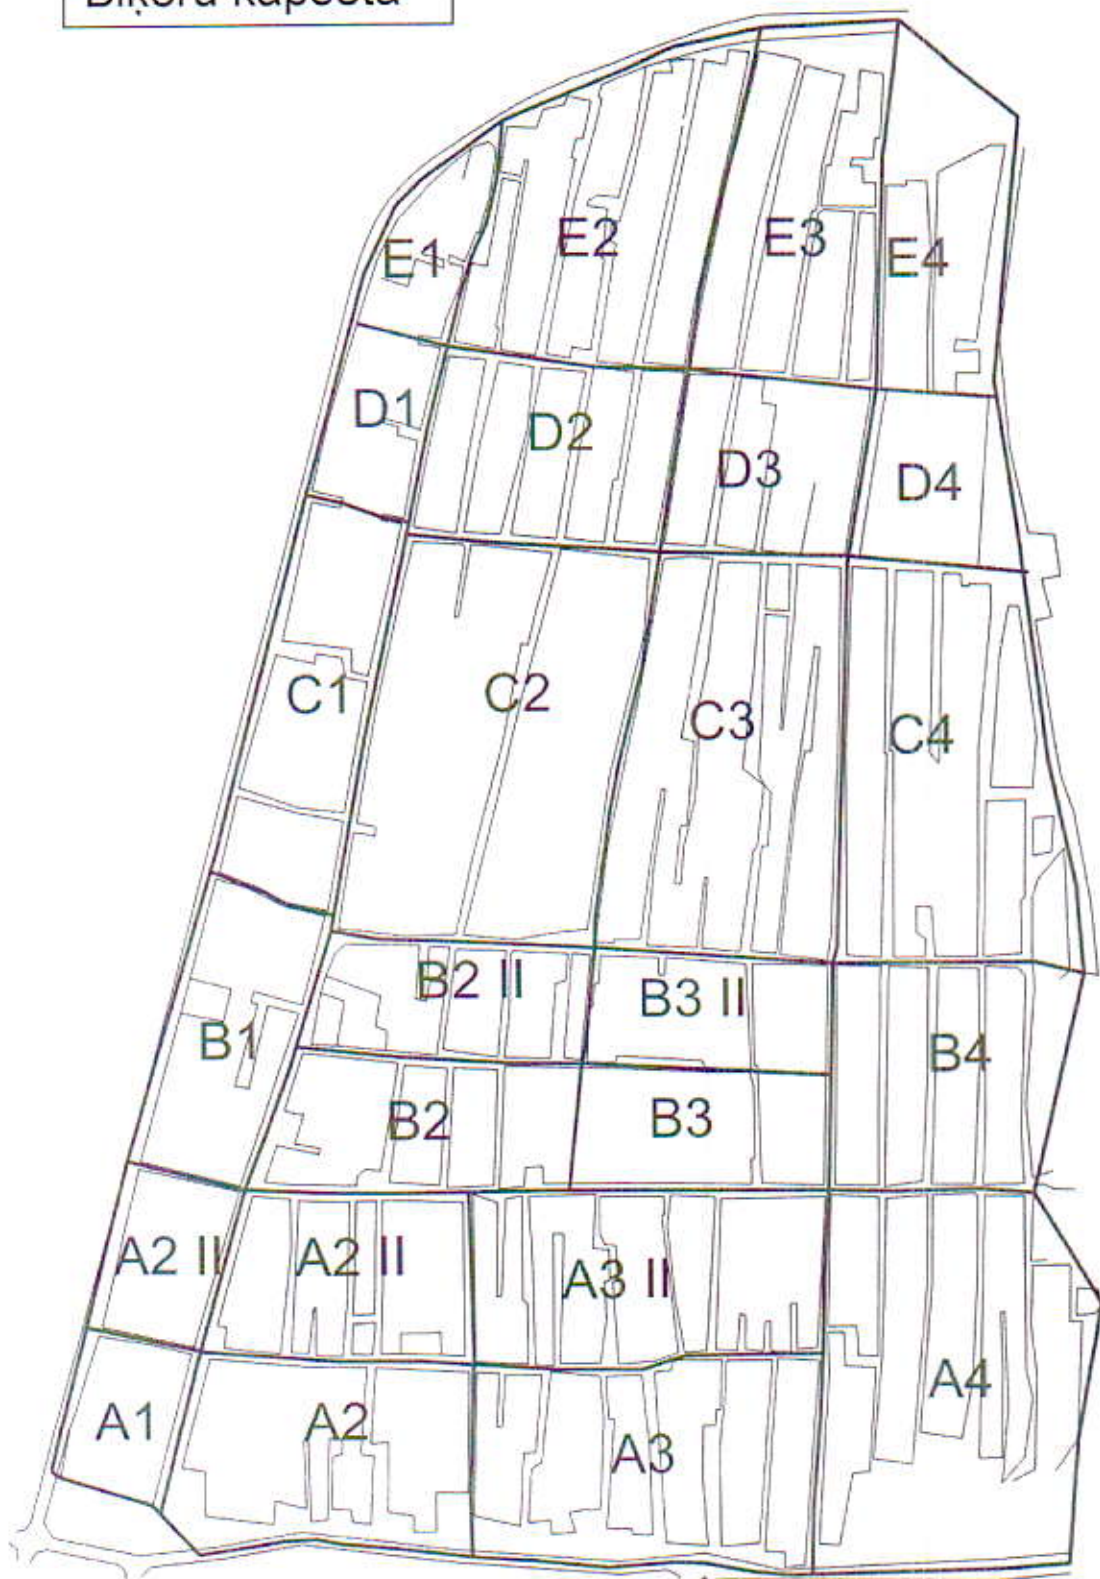

Kapsētas kantoris
kapliča
galvenā ieeja

Matīsa kapsēta

Kapsētas kantoris

galvenā ieeja

kapliča

atkritumu tvertne

velo novietne

Bīķeru kapsēta