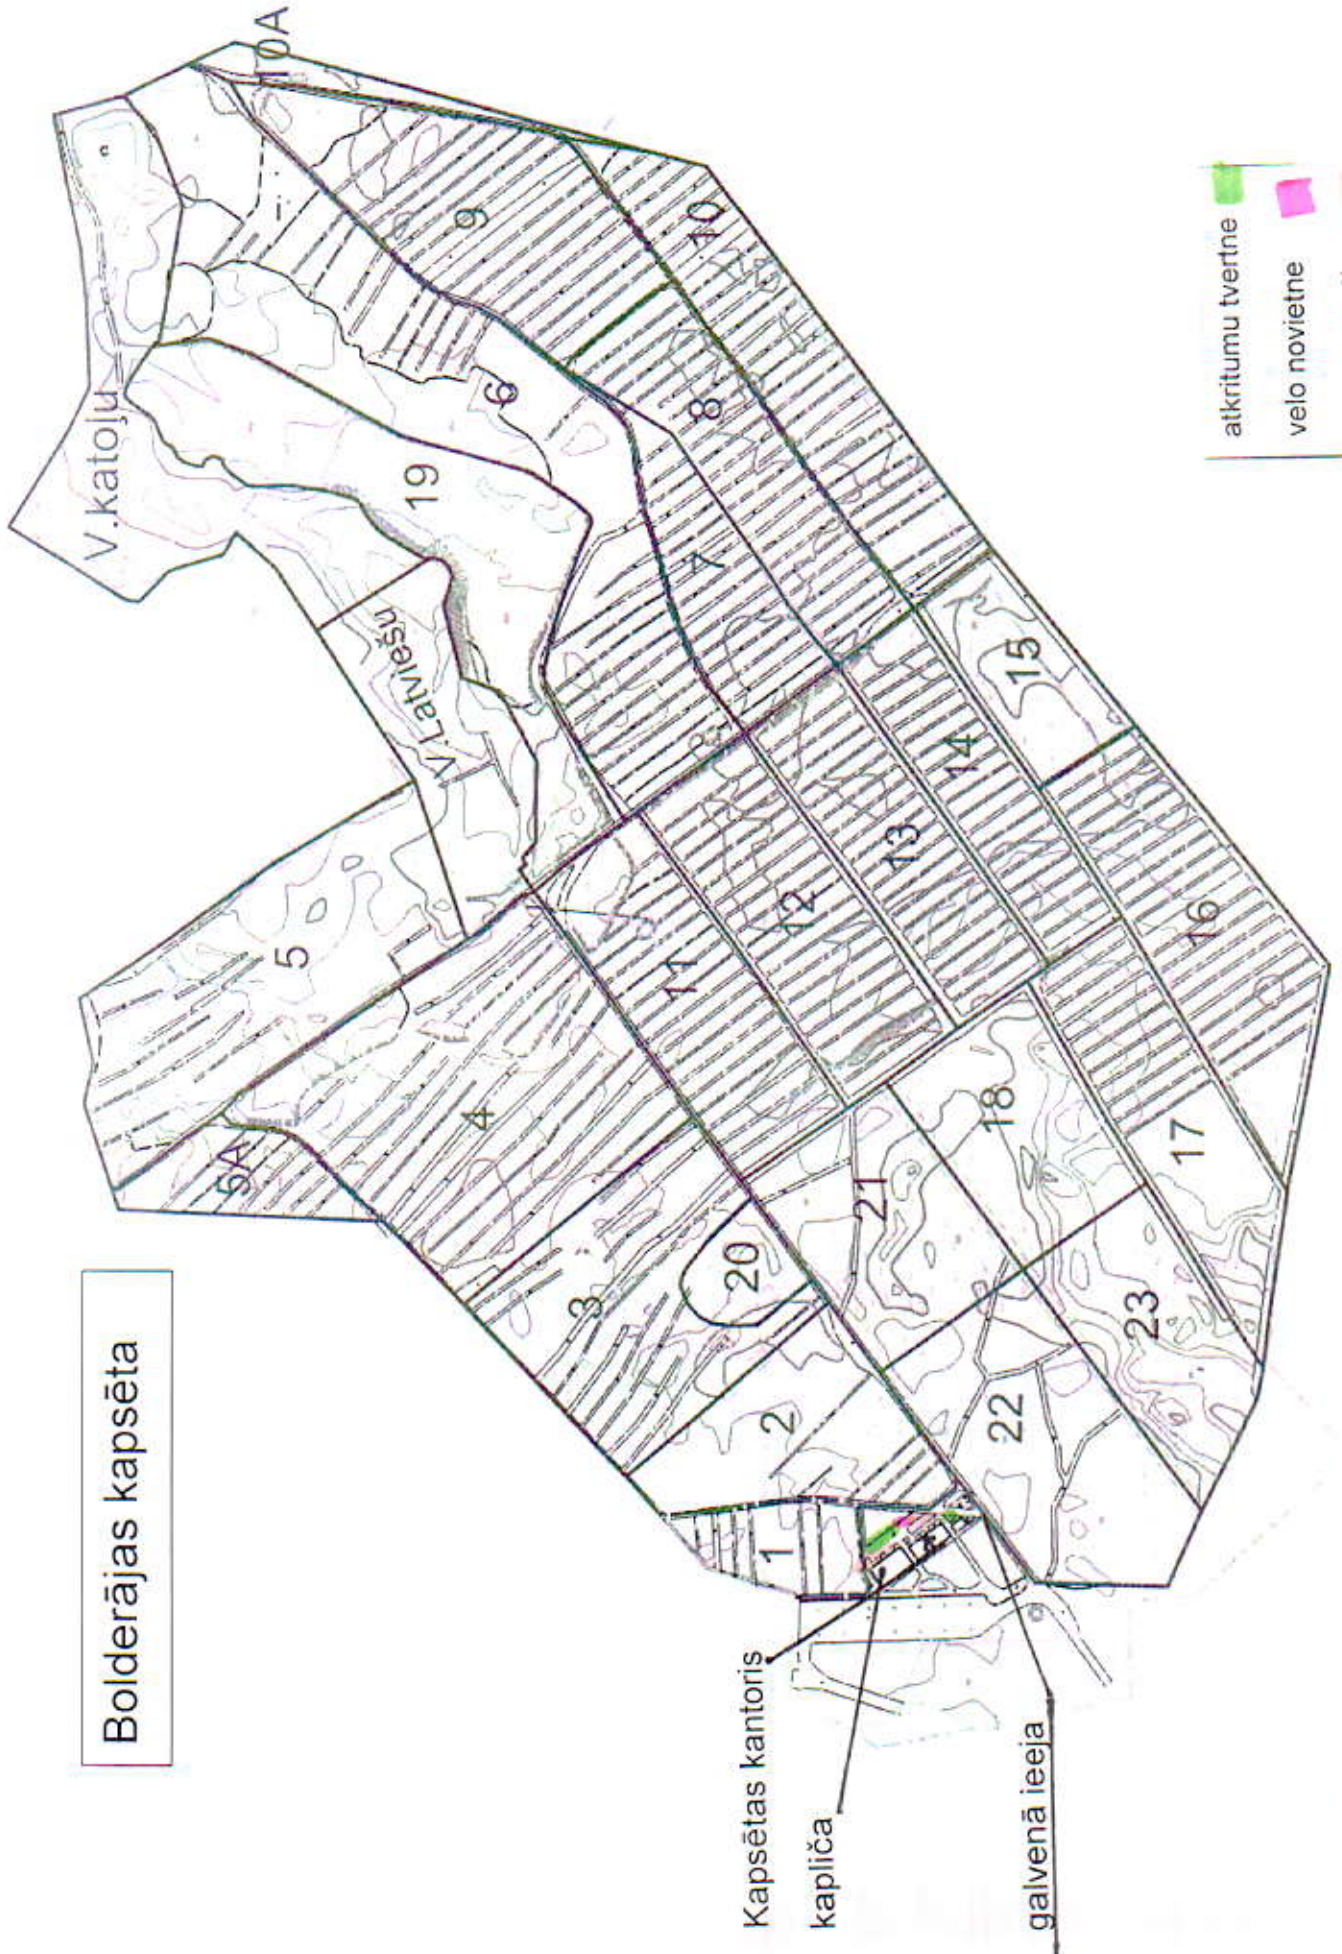

Bolderājas kapsēta

Lāčupes kopsēta

kapliča

galvenā ieeja

Kapsētas kantoris

atkritumu tvertne

velo novietne

parka soliņš

Ziepniekkalna kapsēta

atkritumu tvertne 

velo novietne 

Pleskodāles kapsēta

Kapsētas kantoris
galvenā ieeja

MĀRTIŅA KAPI

velo novietne
parka soliņš

Slokas tēla

Krišjans Tola

I Meža kapsēta

atkritumu tvertne ■

velo novietne ■

Miķeļa kapsēta

Sarkandaugavas kapsēta

galvenā ieeja

Kapsētas kantoris

Kapsētas kantoris
kapliča
galvenā ieeja

Matīsa kapsēta

Kapsētas kantoris

galvenā ieeja

kapliča

atkritumu tvertne

velo novietne

Bīķeru kapsēta